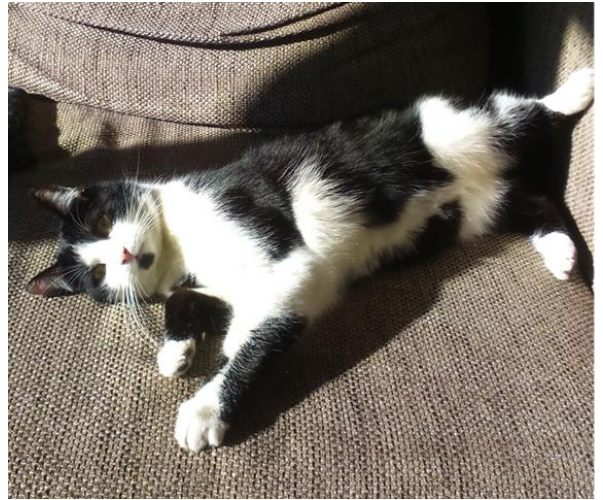

Steckbrief LEO – Hauskatze

Name	Leo Peterle
Tierart	Katze
Geburtstag	19. 01. 2019
Geburtsort	Recklinghausen
Aussehen	weiß schwarz geflecktes Fell Helle kleine Nase
Größe	40 cm bis zur Schulter
Körpermerkmale	Zehengänger Gebogene, scharfe, spitze Krallen Gebiss 30 Zähne Gehör ist extrem gut Hat einen tollen Gleichgewichtssinn
Merkmale	Leo hat einen schwarzen Punkt auf der Lippe und ein schwarzes Dreieck auf der Brust
Schwanzlänge	bis 30 cm
Gewicht	4,2 kg
Lebensdauer	20 Jahre
Ernährung	Hartfutter, Weichfutter, Mäuse, Vögel
Lebensraum	überall auf der Welt
Abstammung	Asiatischer Raum In Thailand und China werden die Katzen bis heute als Gottheiten geehrt.